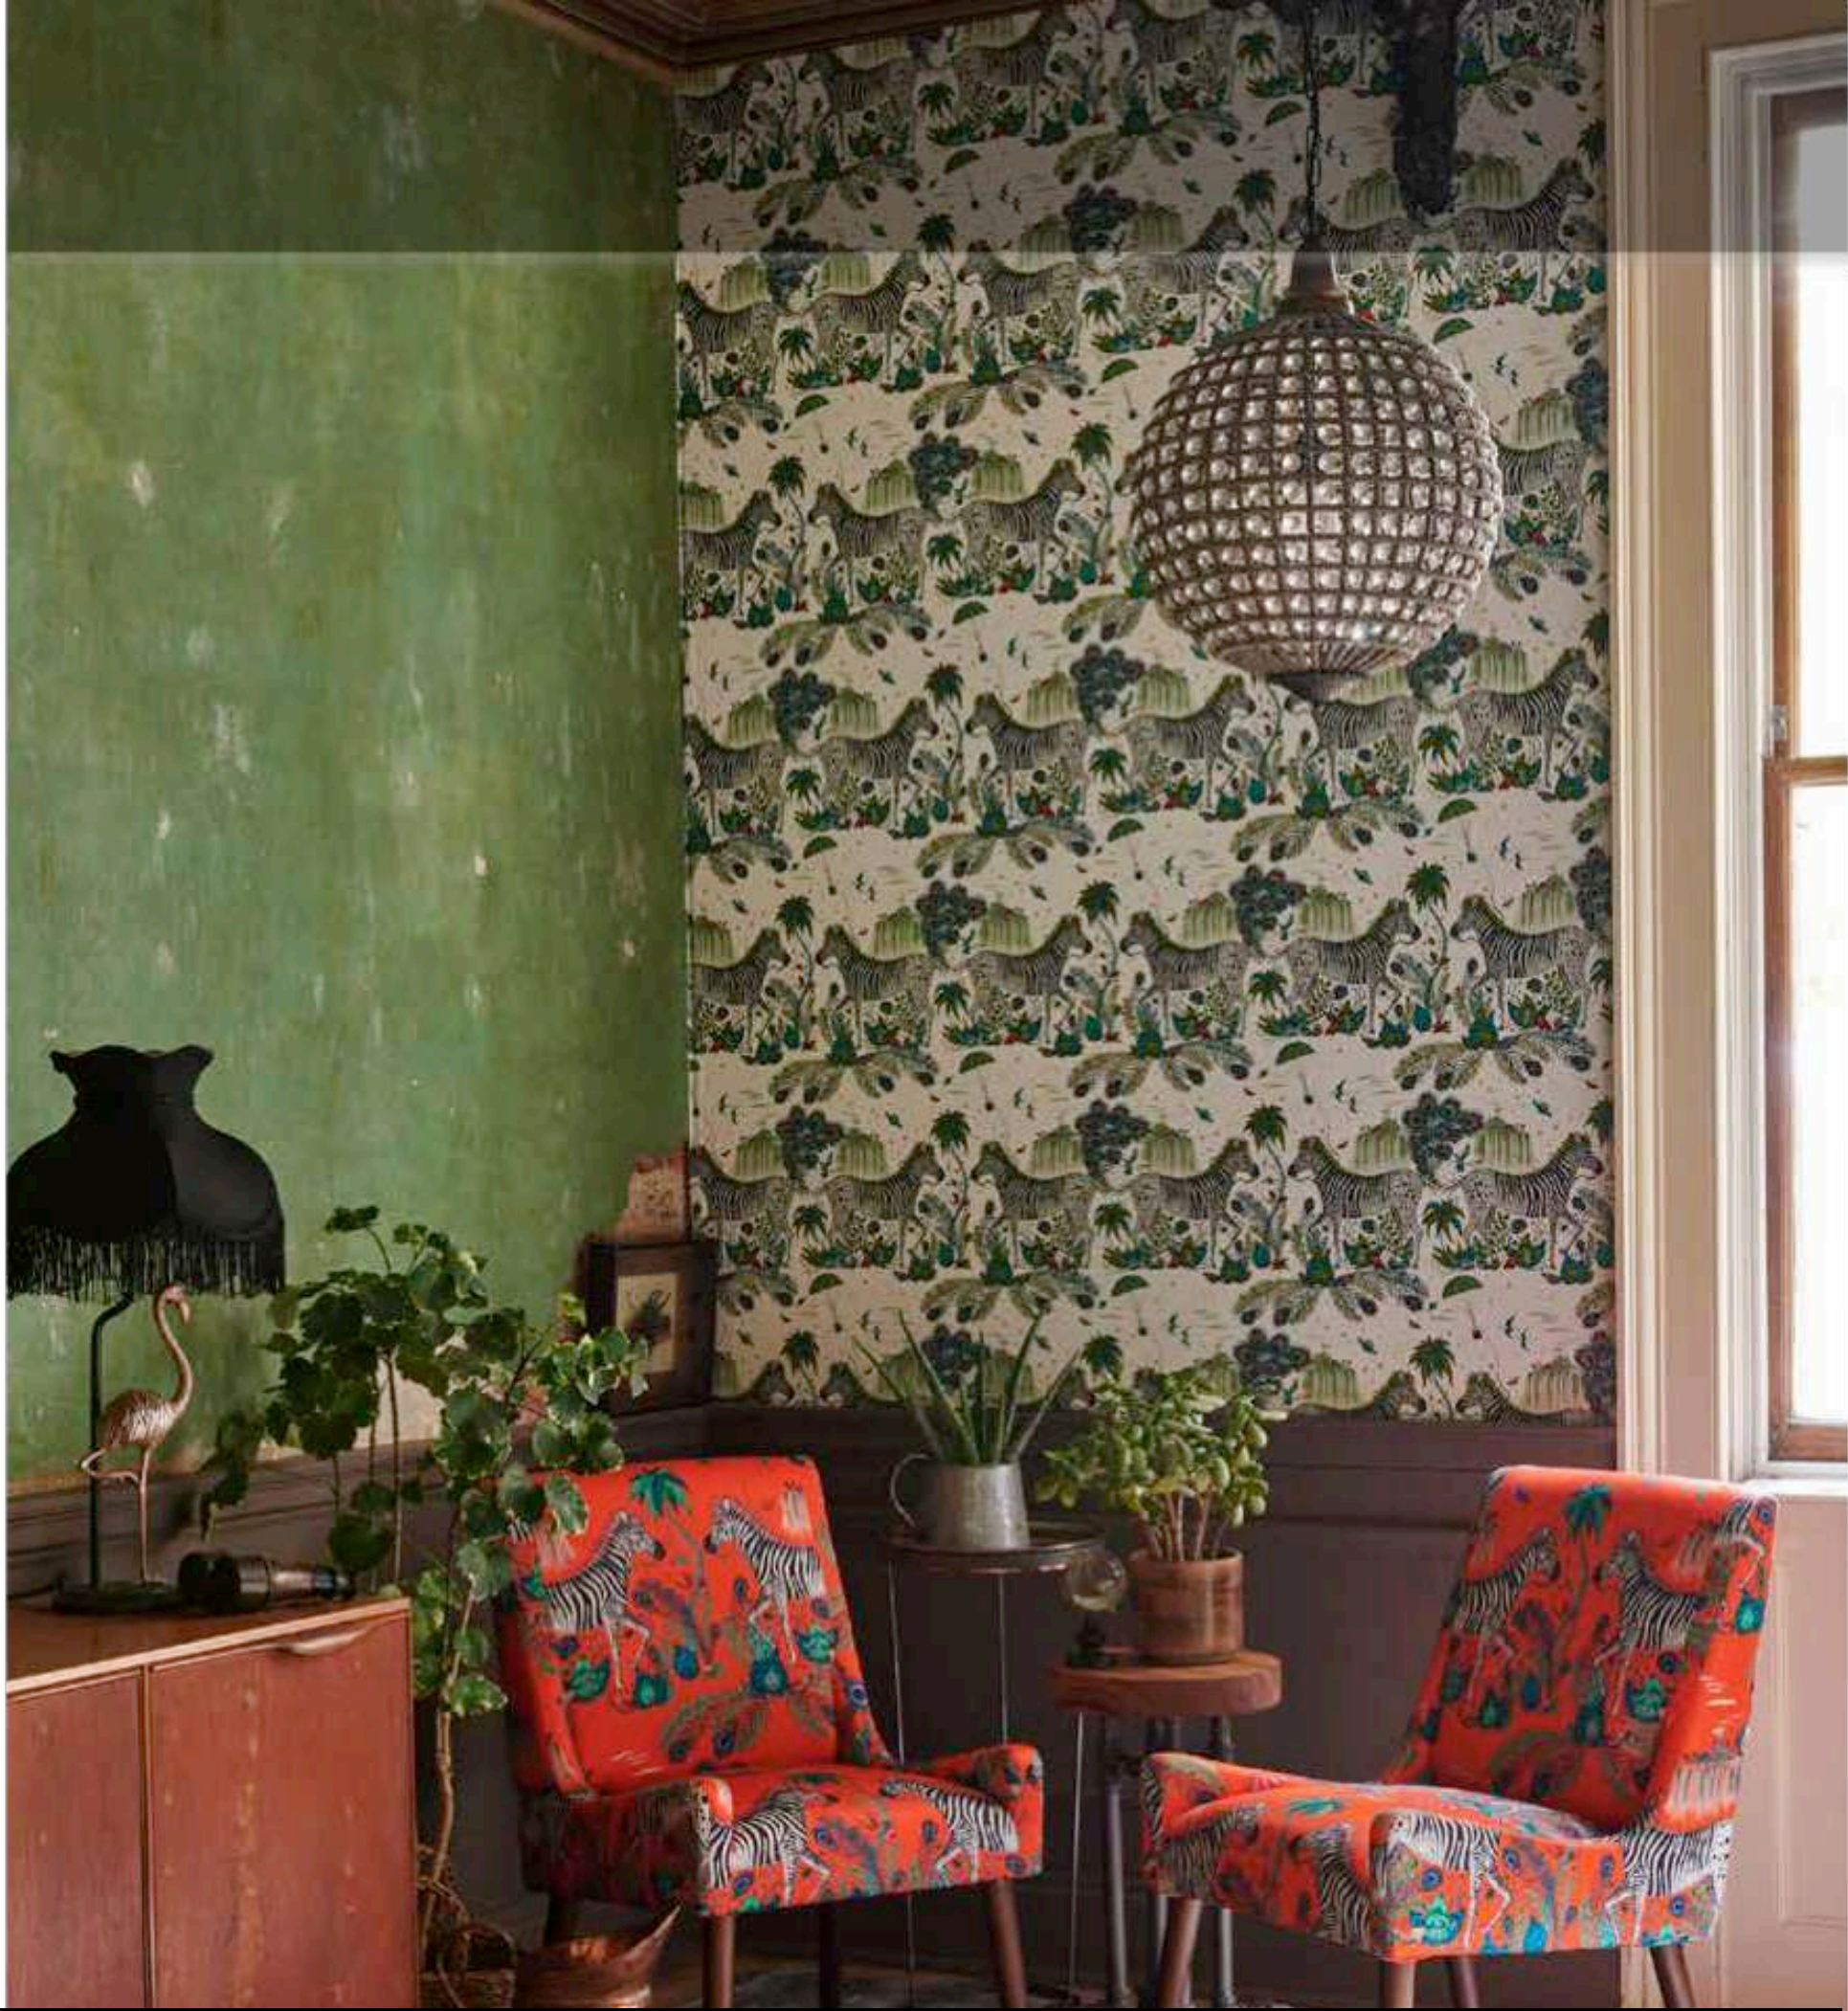

Frontier Blue
Clave. W0116/01

Frontier Gold
Clave. W0116/02

Frontier Green
Clave. W0116/03

Lost World

Tamaño por rollo	10.05m
Composición	No tejido
Ancho	52cm
Repetición de patrón	52cm
Emparejado	Unión directa
Uso	Residencial y contract
Cuidados	Lavable
Certificación	Retardante al fuego