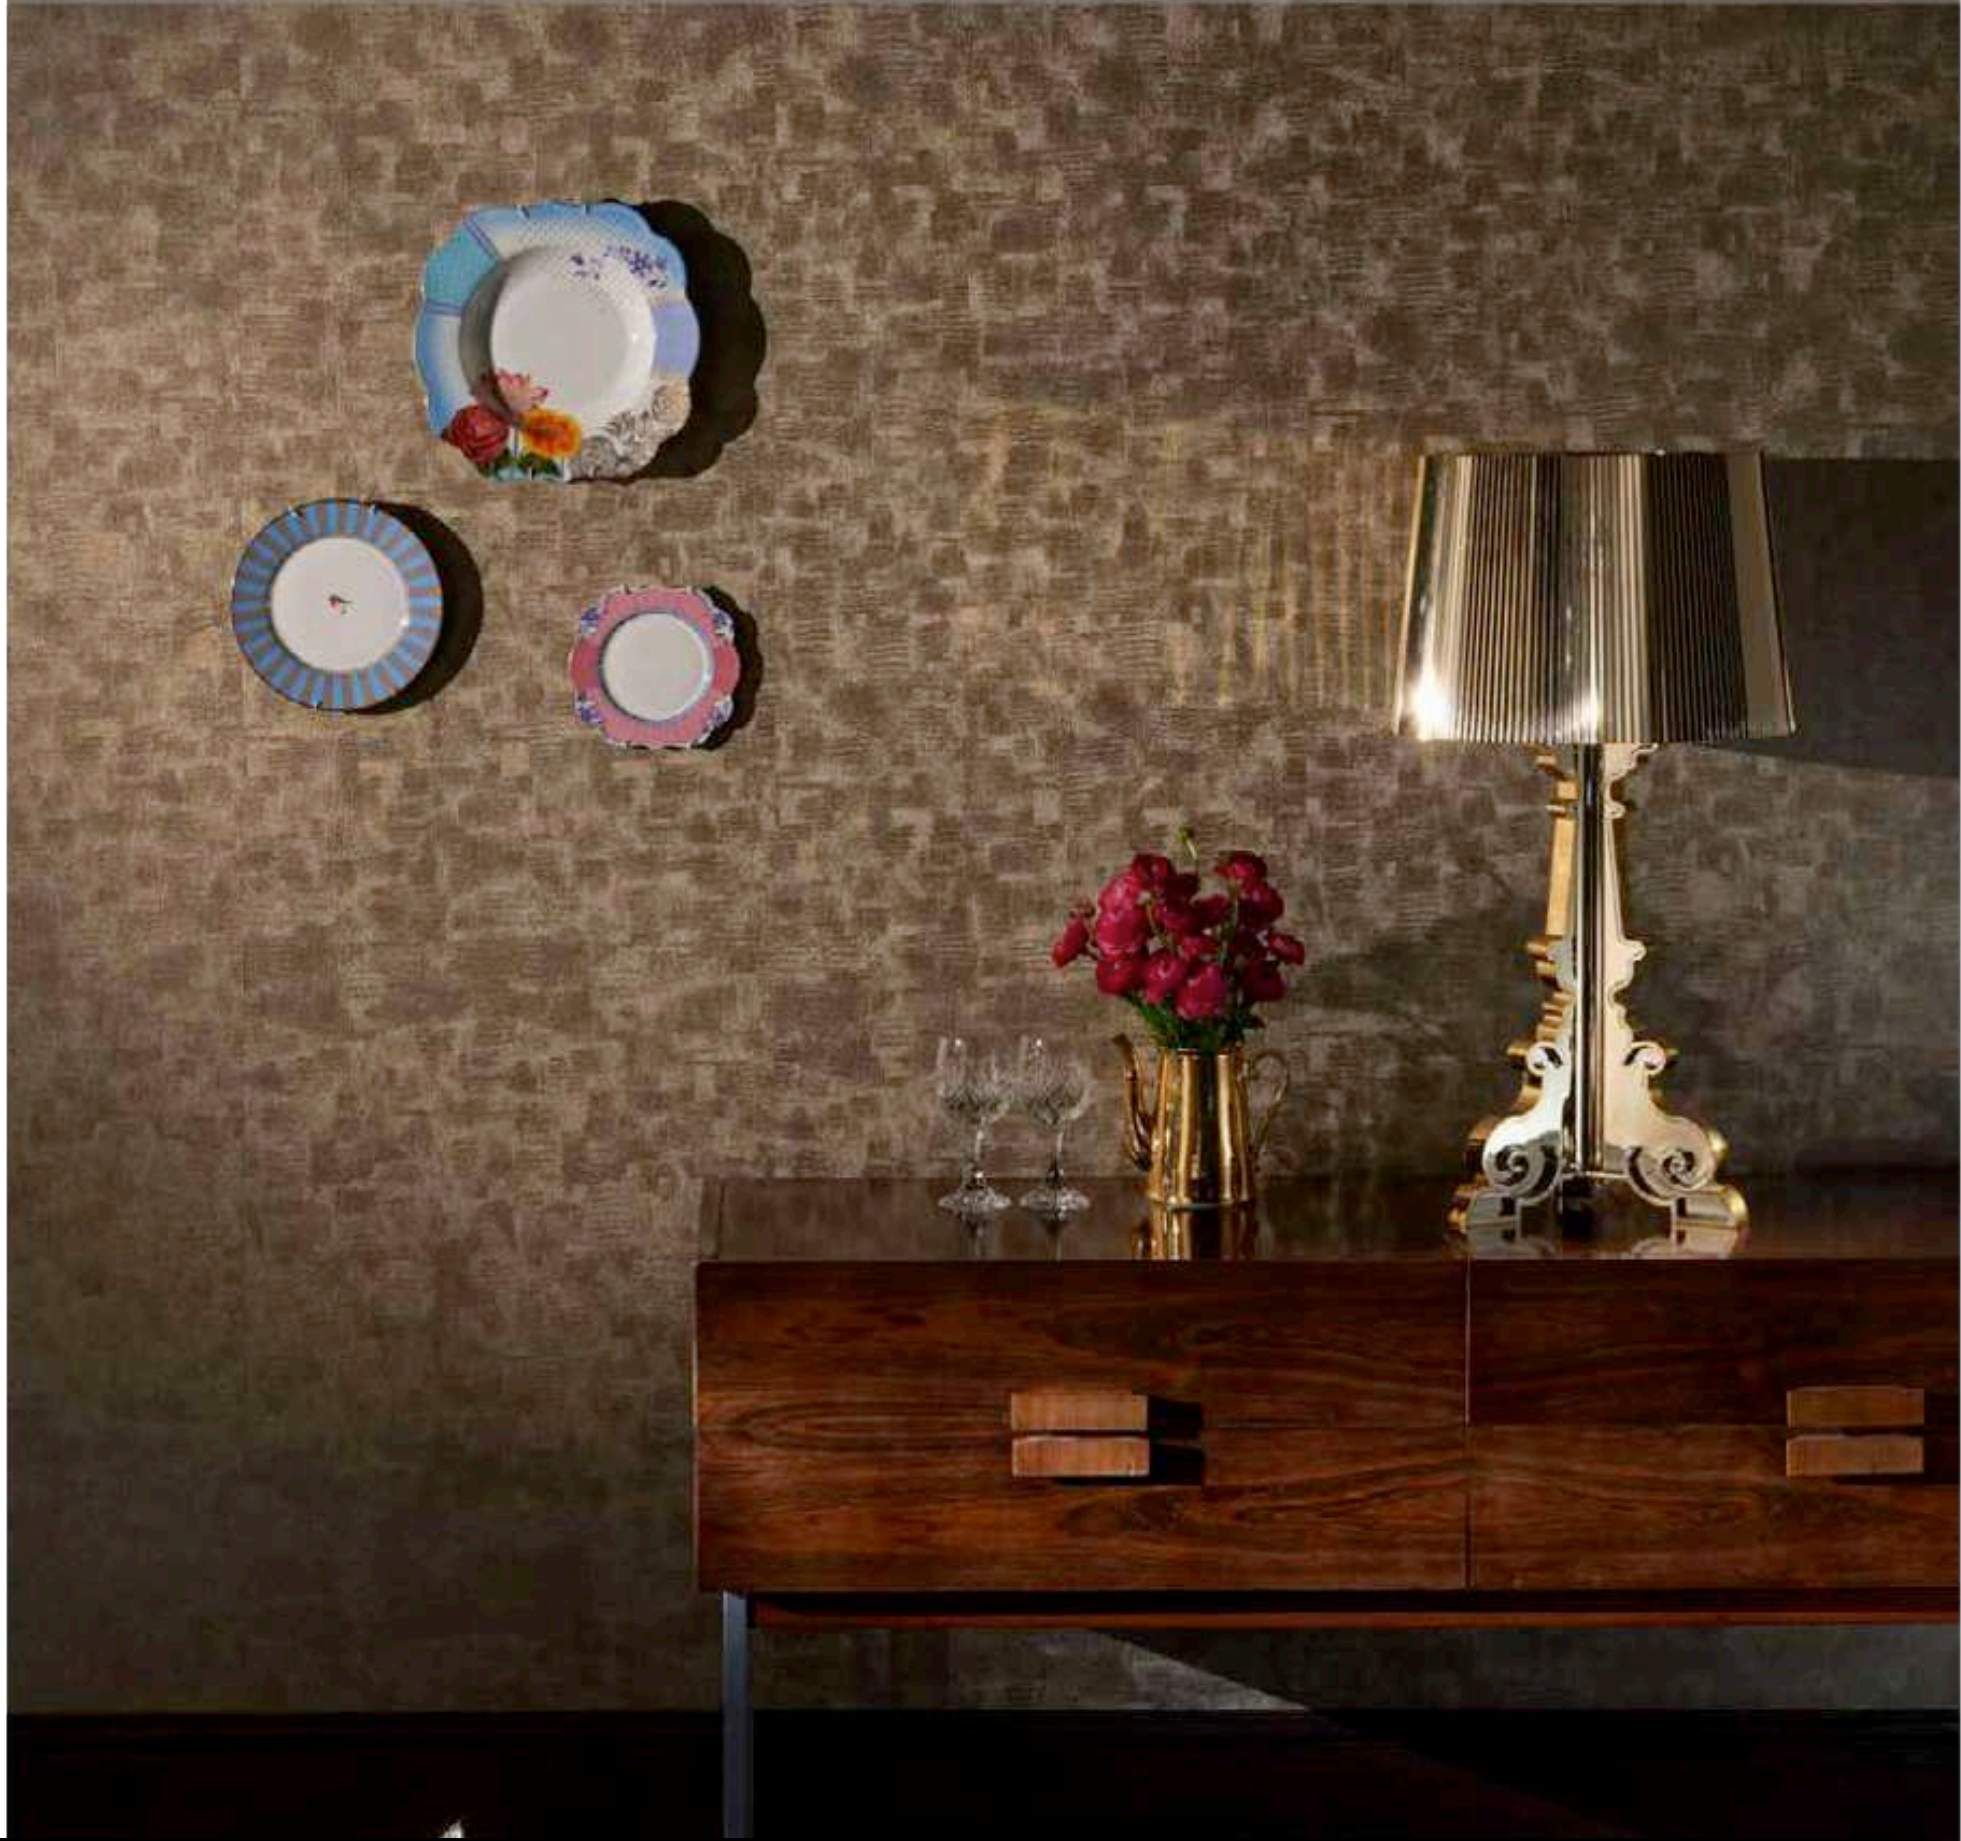

Cascade Antique
Clave. W0053/01

Cascade Gold
Clave. W0053/02

Cascade Granite
Clave. W0053/03

Cascade Parchment
Clave. W0053/04

Cascade Pearl
Clave. W0053/05

Cascade Pewter
Clave. W0053/06

Chinchilla

Tamaño por rollo	10.05m
Composición	Vinílico
Ancho	53cm
Repetición de patrón	53cm
Uso	Residencial y contract
Cuidados	Extra Lavable
Certificación	Retardante al fuego