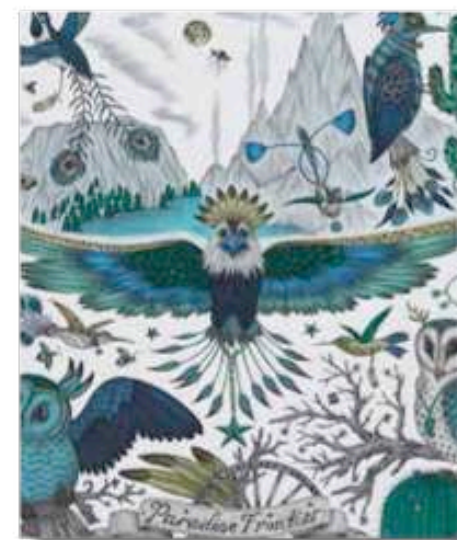

Felis Ivory
Clave. W0115/06

Felis Navy
Clave. W0115/07

Felis Red/Rose Gold
Clave. W0115/08

Frontier

Tamaño por rollo	10.05m
Composición	No tejido
Ancho	52cm
Repetición de patrón	52cm
Emparejado	A medio patrón
Uso	Residencial y contract
Cuidados	Lavable
Certificación	Retardante al fuego