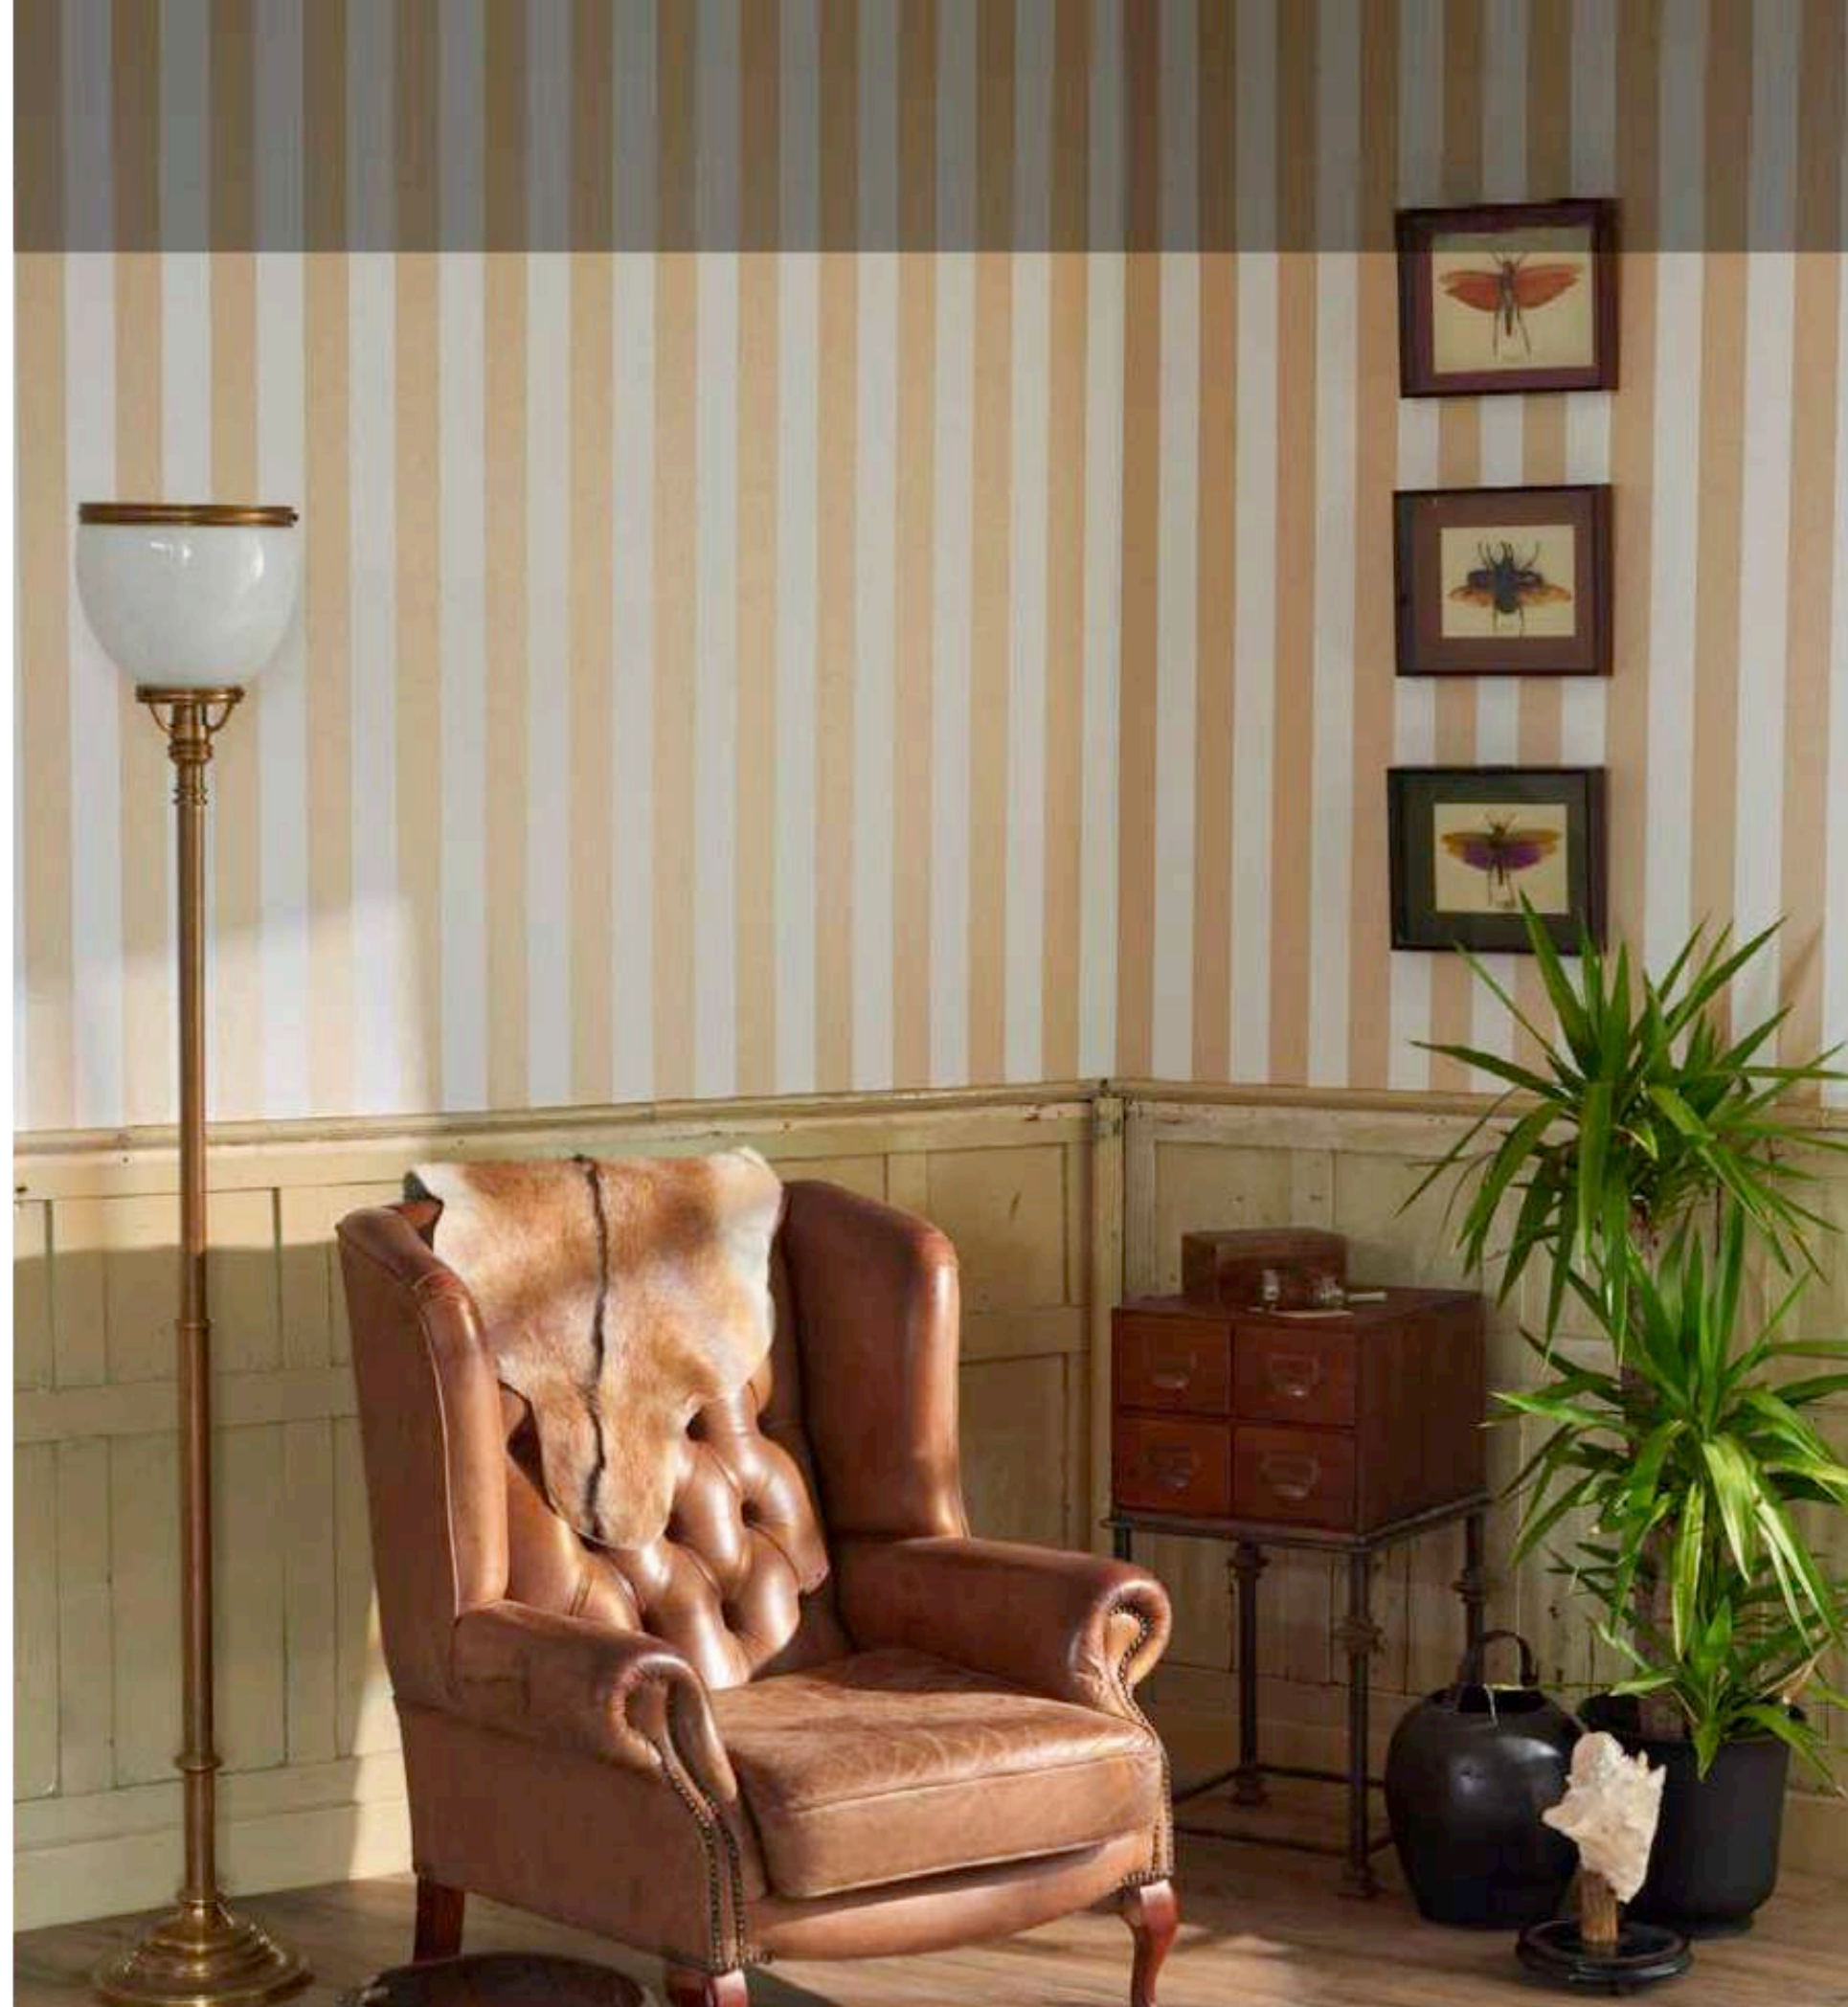

Montserrat Citron
Clave. W0084/01

Montserrat Ebony
Clave. W0084/02

Montserrat Indigo
Clave. W0084/03

Montserrat Mineral
Clave. W0084/04

Montserrat Natural
Clave. W0084/05

Montserrat Taupe
Clave. W0084/06

Tamaño por rollo	10.05m
Composición	No tejido
Ancho	53m
Repetición de patrón	53cm
Uso	Residencial y contract
Cuidados	Lavable
Certificación	Retardante al fuego