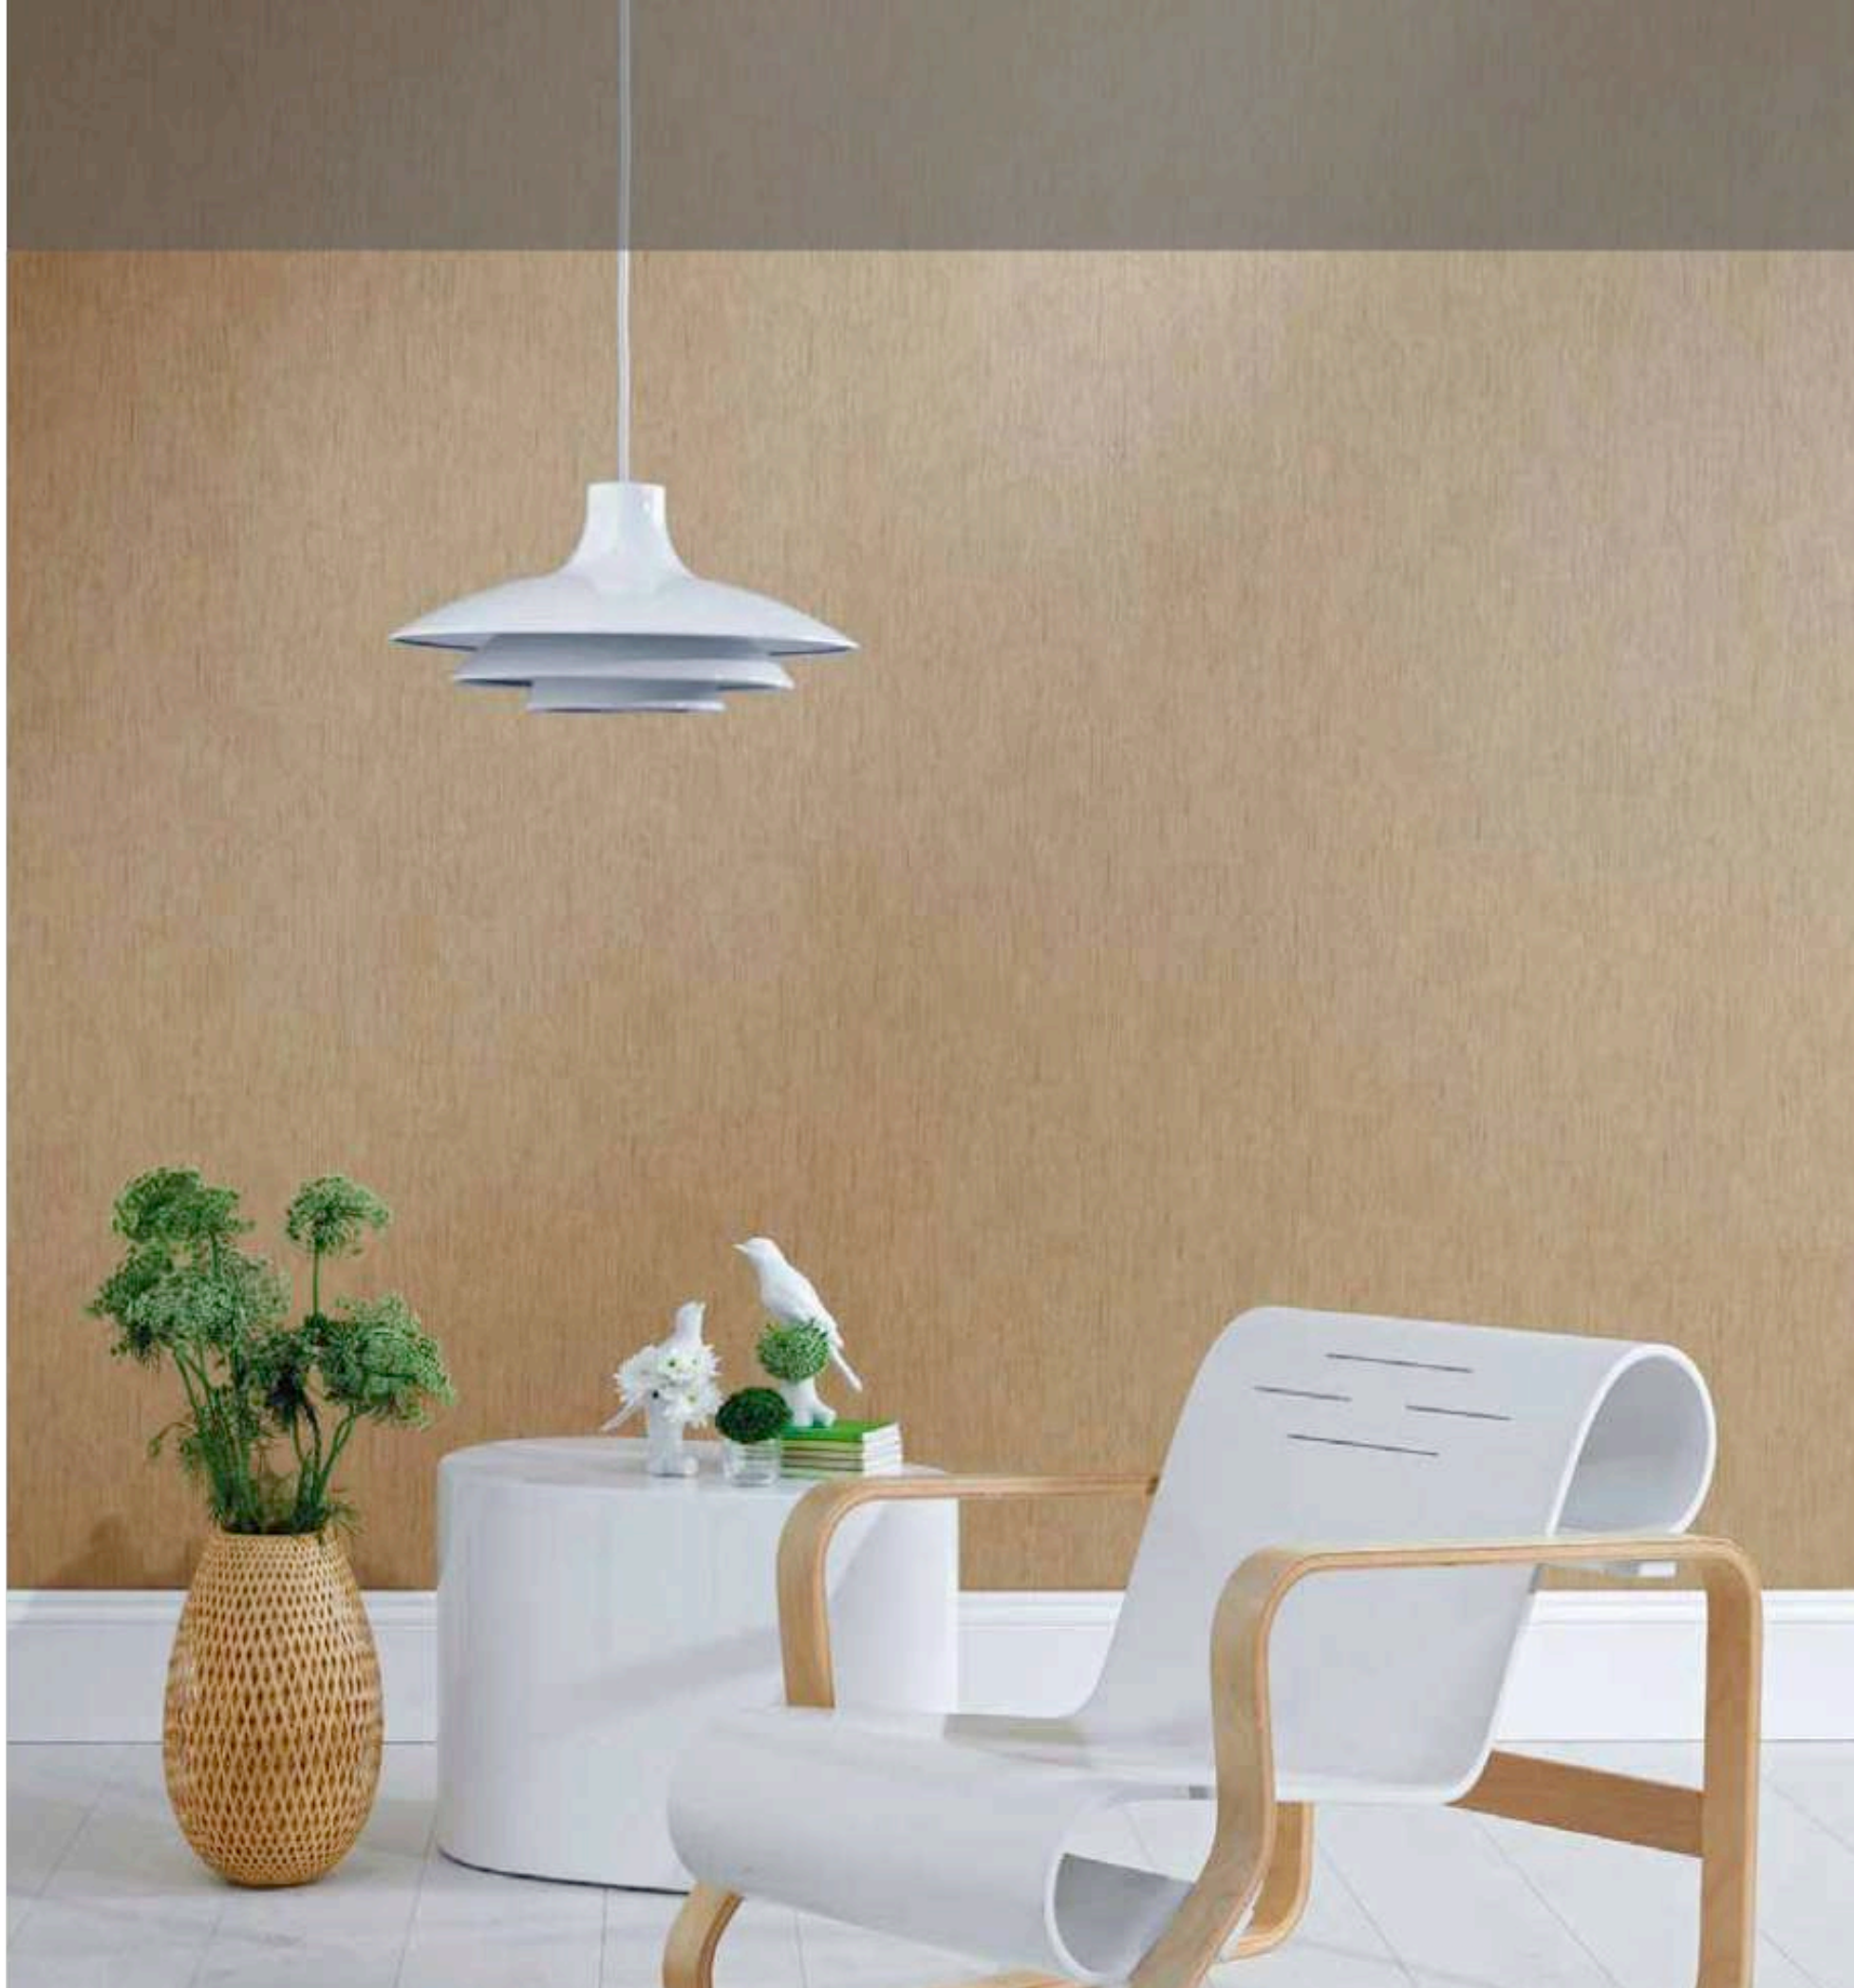

Nevis Teal
Clave. W0085/10

Tamaño por rollo	10.05m
Composición	Vinílico
Ancho	53cm
Repetición de patrón	53cm
Uso	Residencial y contract
Cuidados	Extra Lavable
Certificación	Retardante al fuego

Rafi Bamboo
Clave. W0060/01