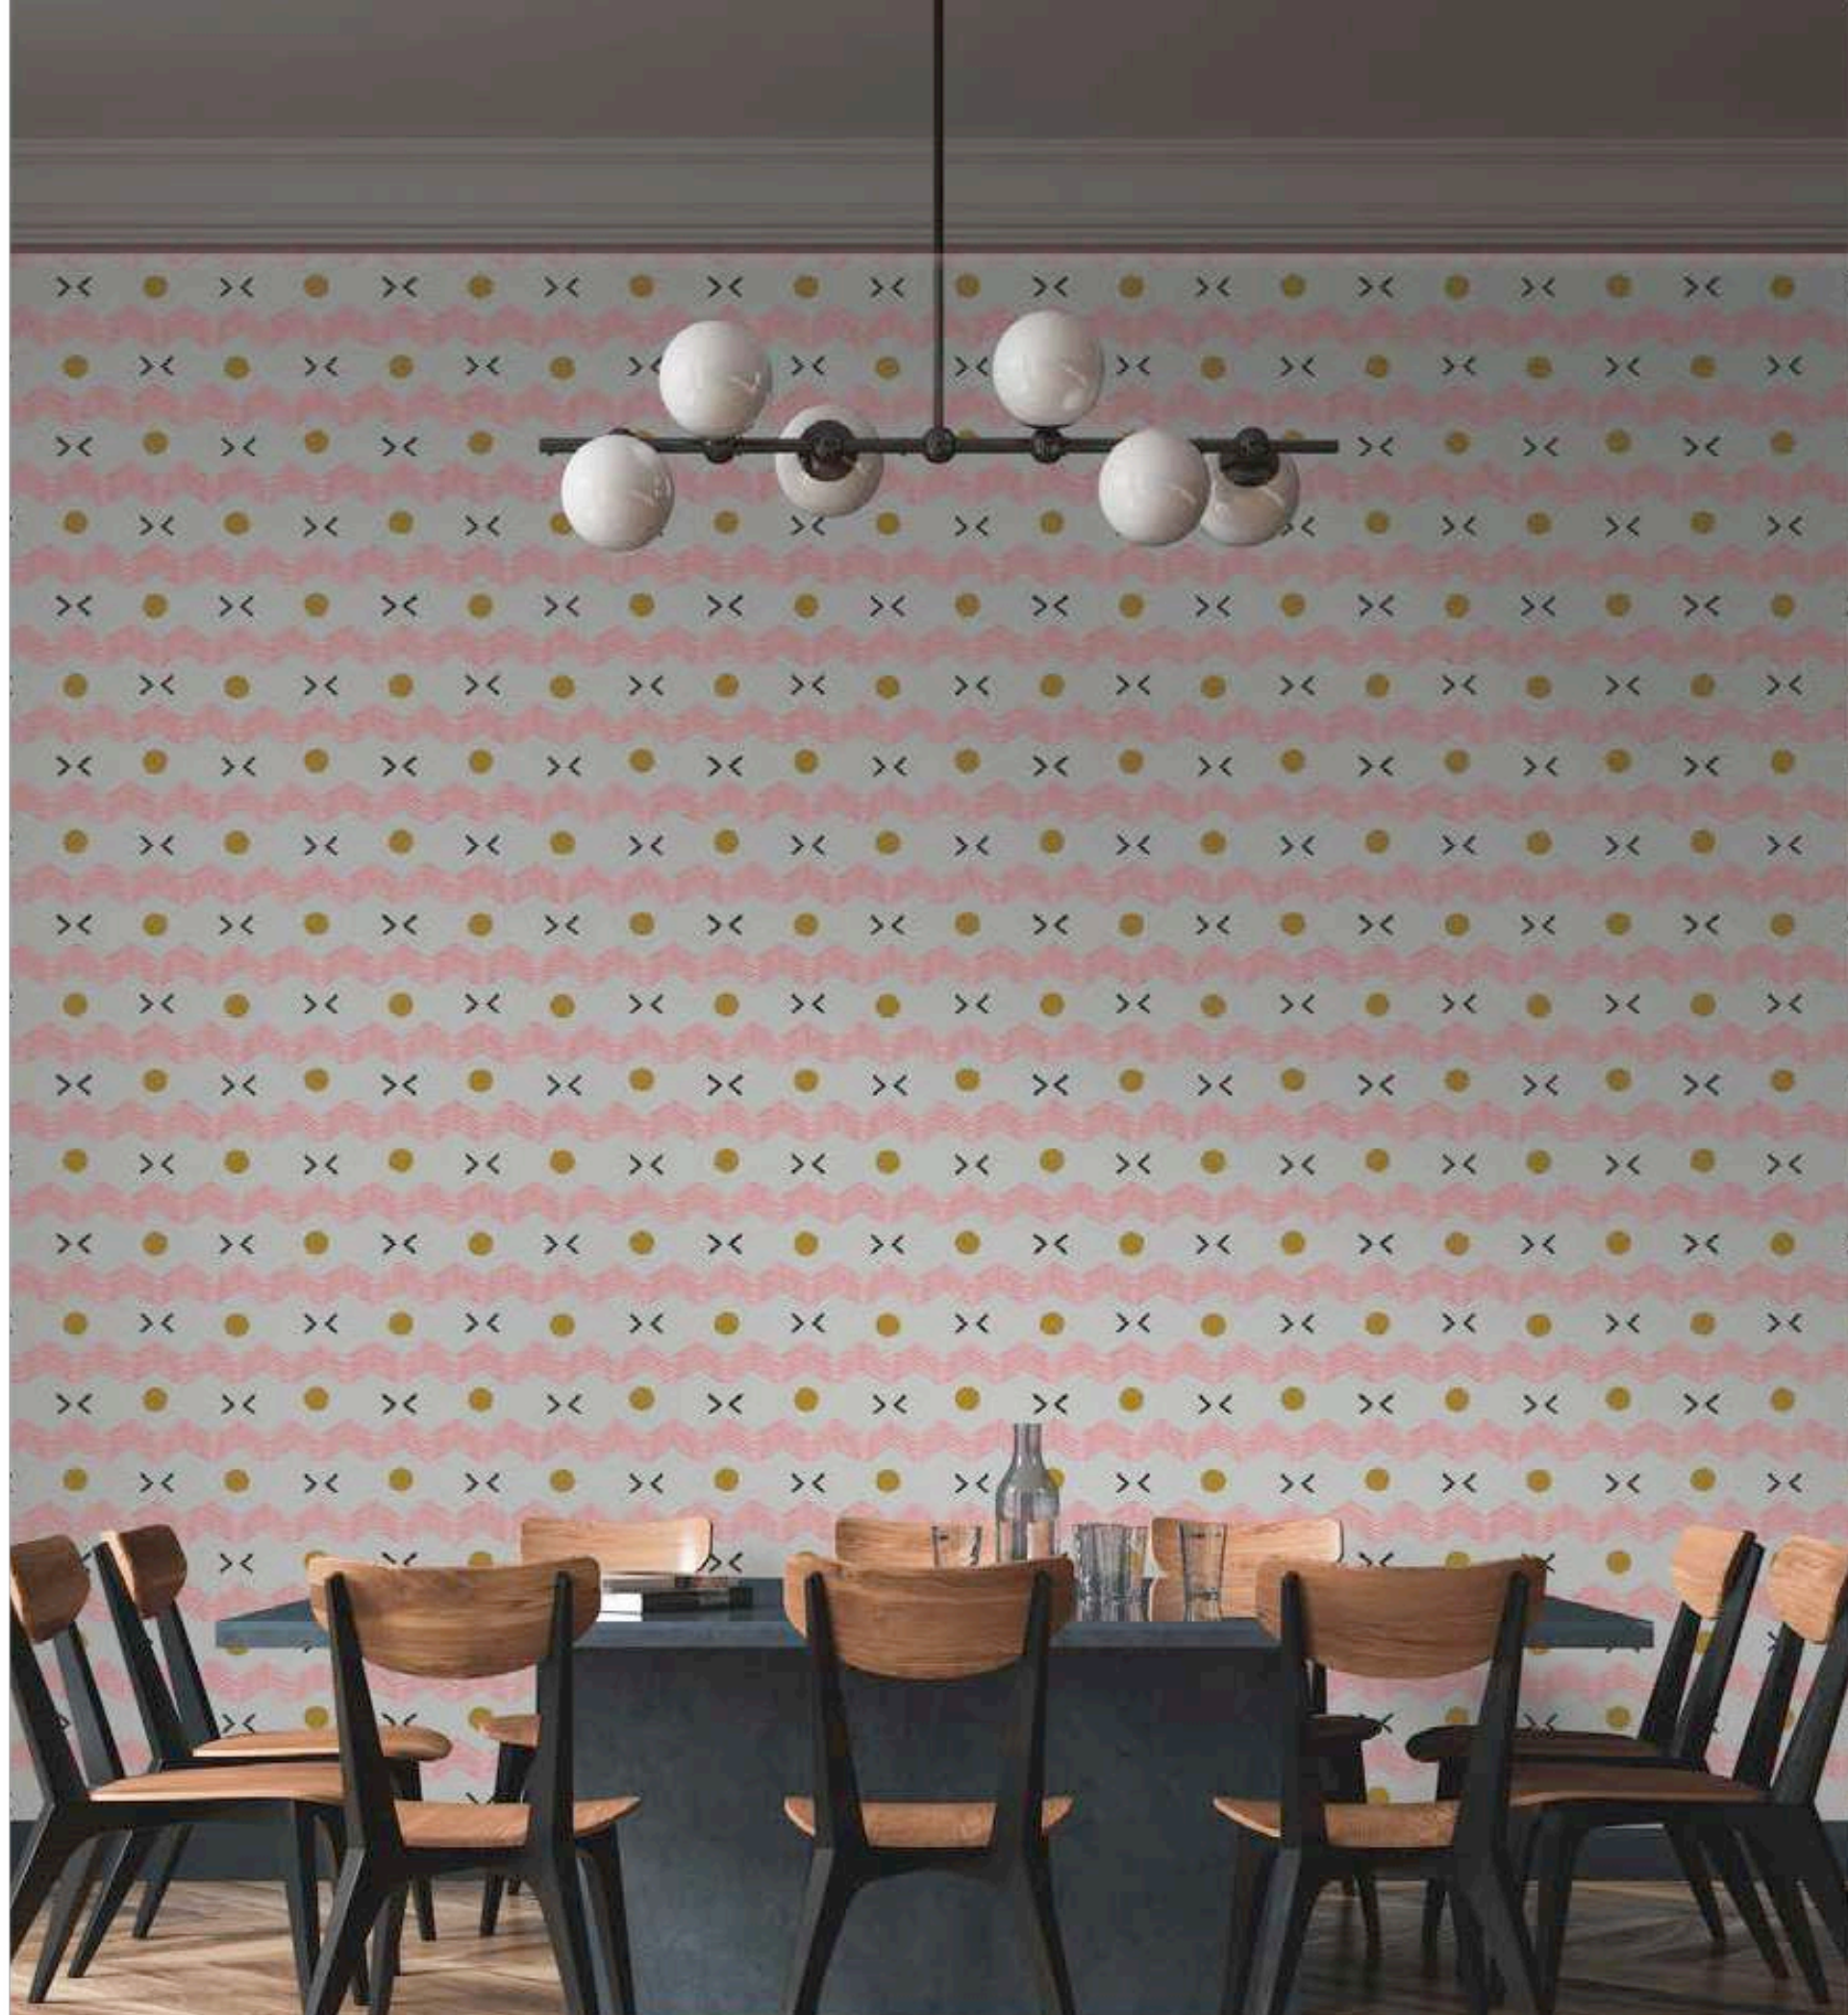

Yanaka Grey
Clave. WP 70090

Yanaka Green
Clave. WP 70091

Yanaka Soft
Clave. WP 70092

Yanaka Blue
Clave. WP 70093

Amhara

Tamaño por rollo	10m
Composición	No tejido, acabado vinílico
Ancho	53cm
Repetición de patrón	53cm
Peso por rollo	836gr.
Uso	Residencial y contract
Cuidados	Lavable
Certificación	Alta resistencia a la luz