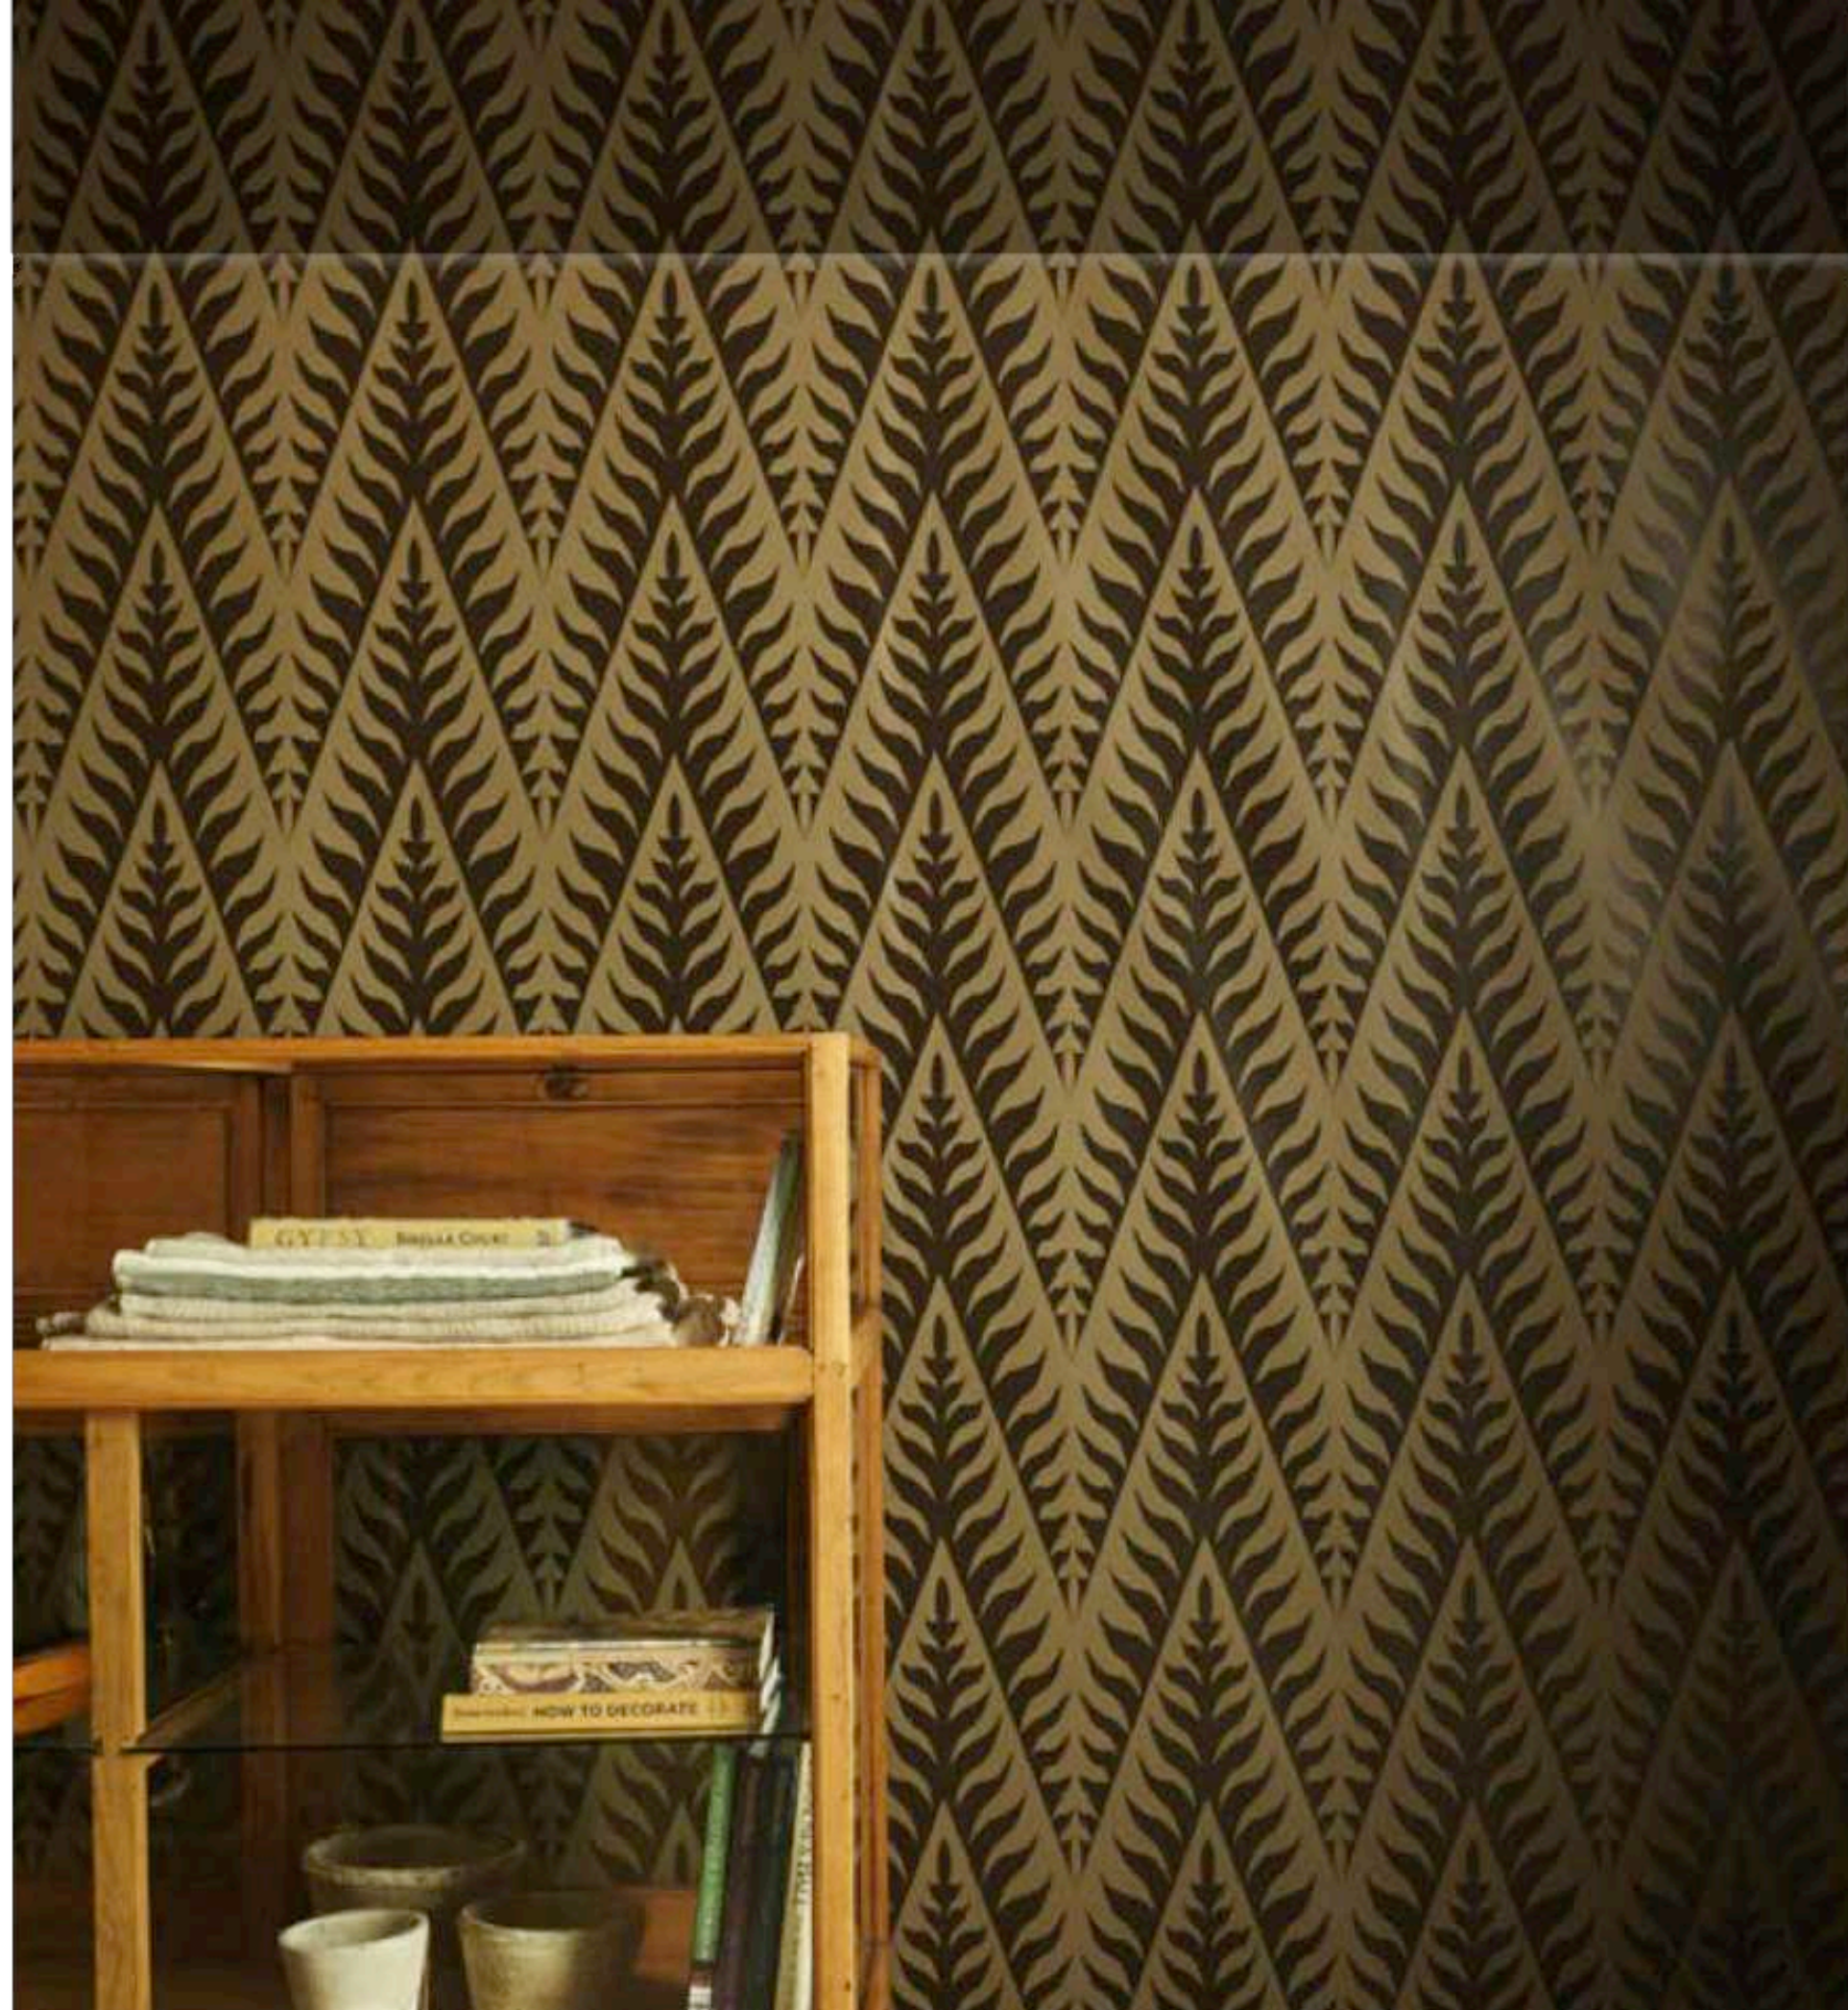

Henri Sky Blue
Clave. WP 700002

Henri Aqua
Clave. WP 700001

Henri Stone
Clave. WP 700003

Hera

Tamaño por rollo	10m
Composición	No tejido, acabado vinílico
Ancho	53cm
Repetición de patrón	26.5cm
Peso por rollo	836gr.
Uso	Residencial y contract
Cuidados	Lavable
Certificación	Alta resistencia a la luz