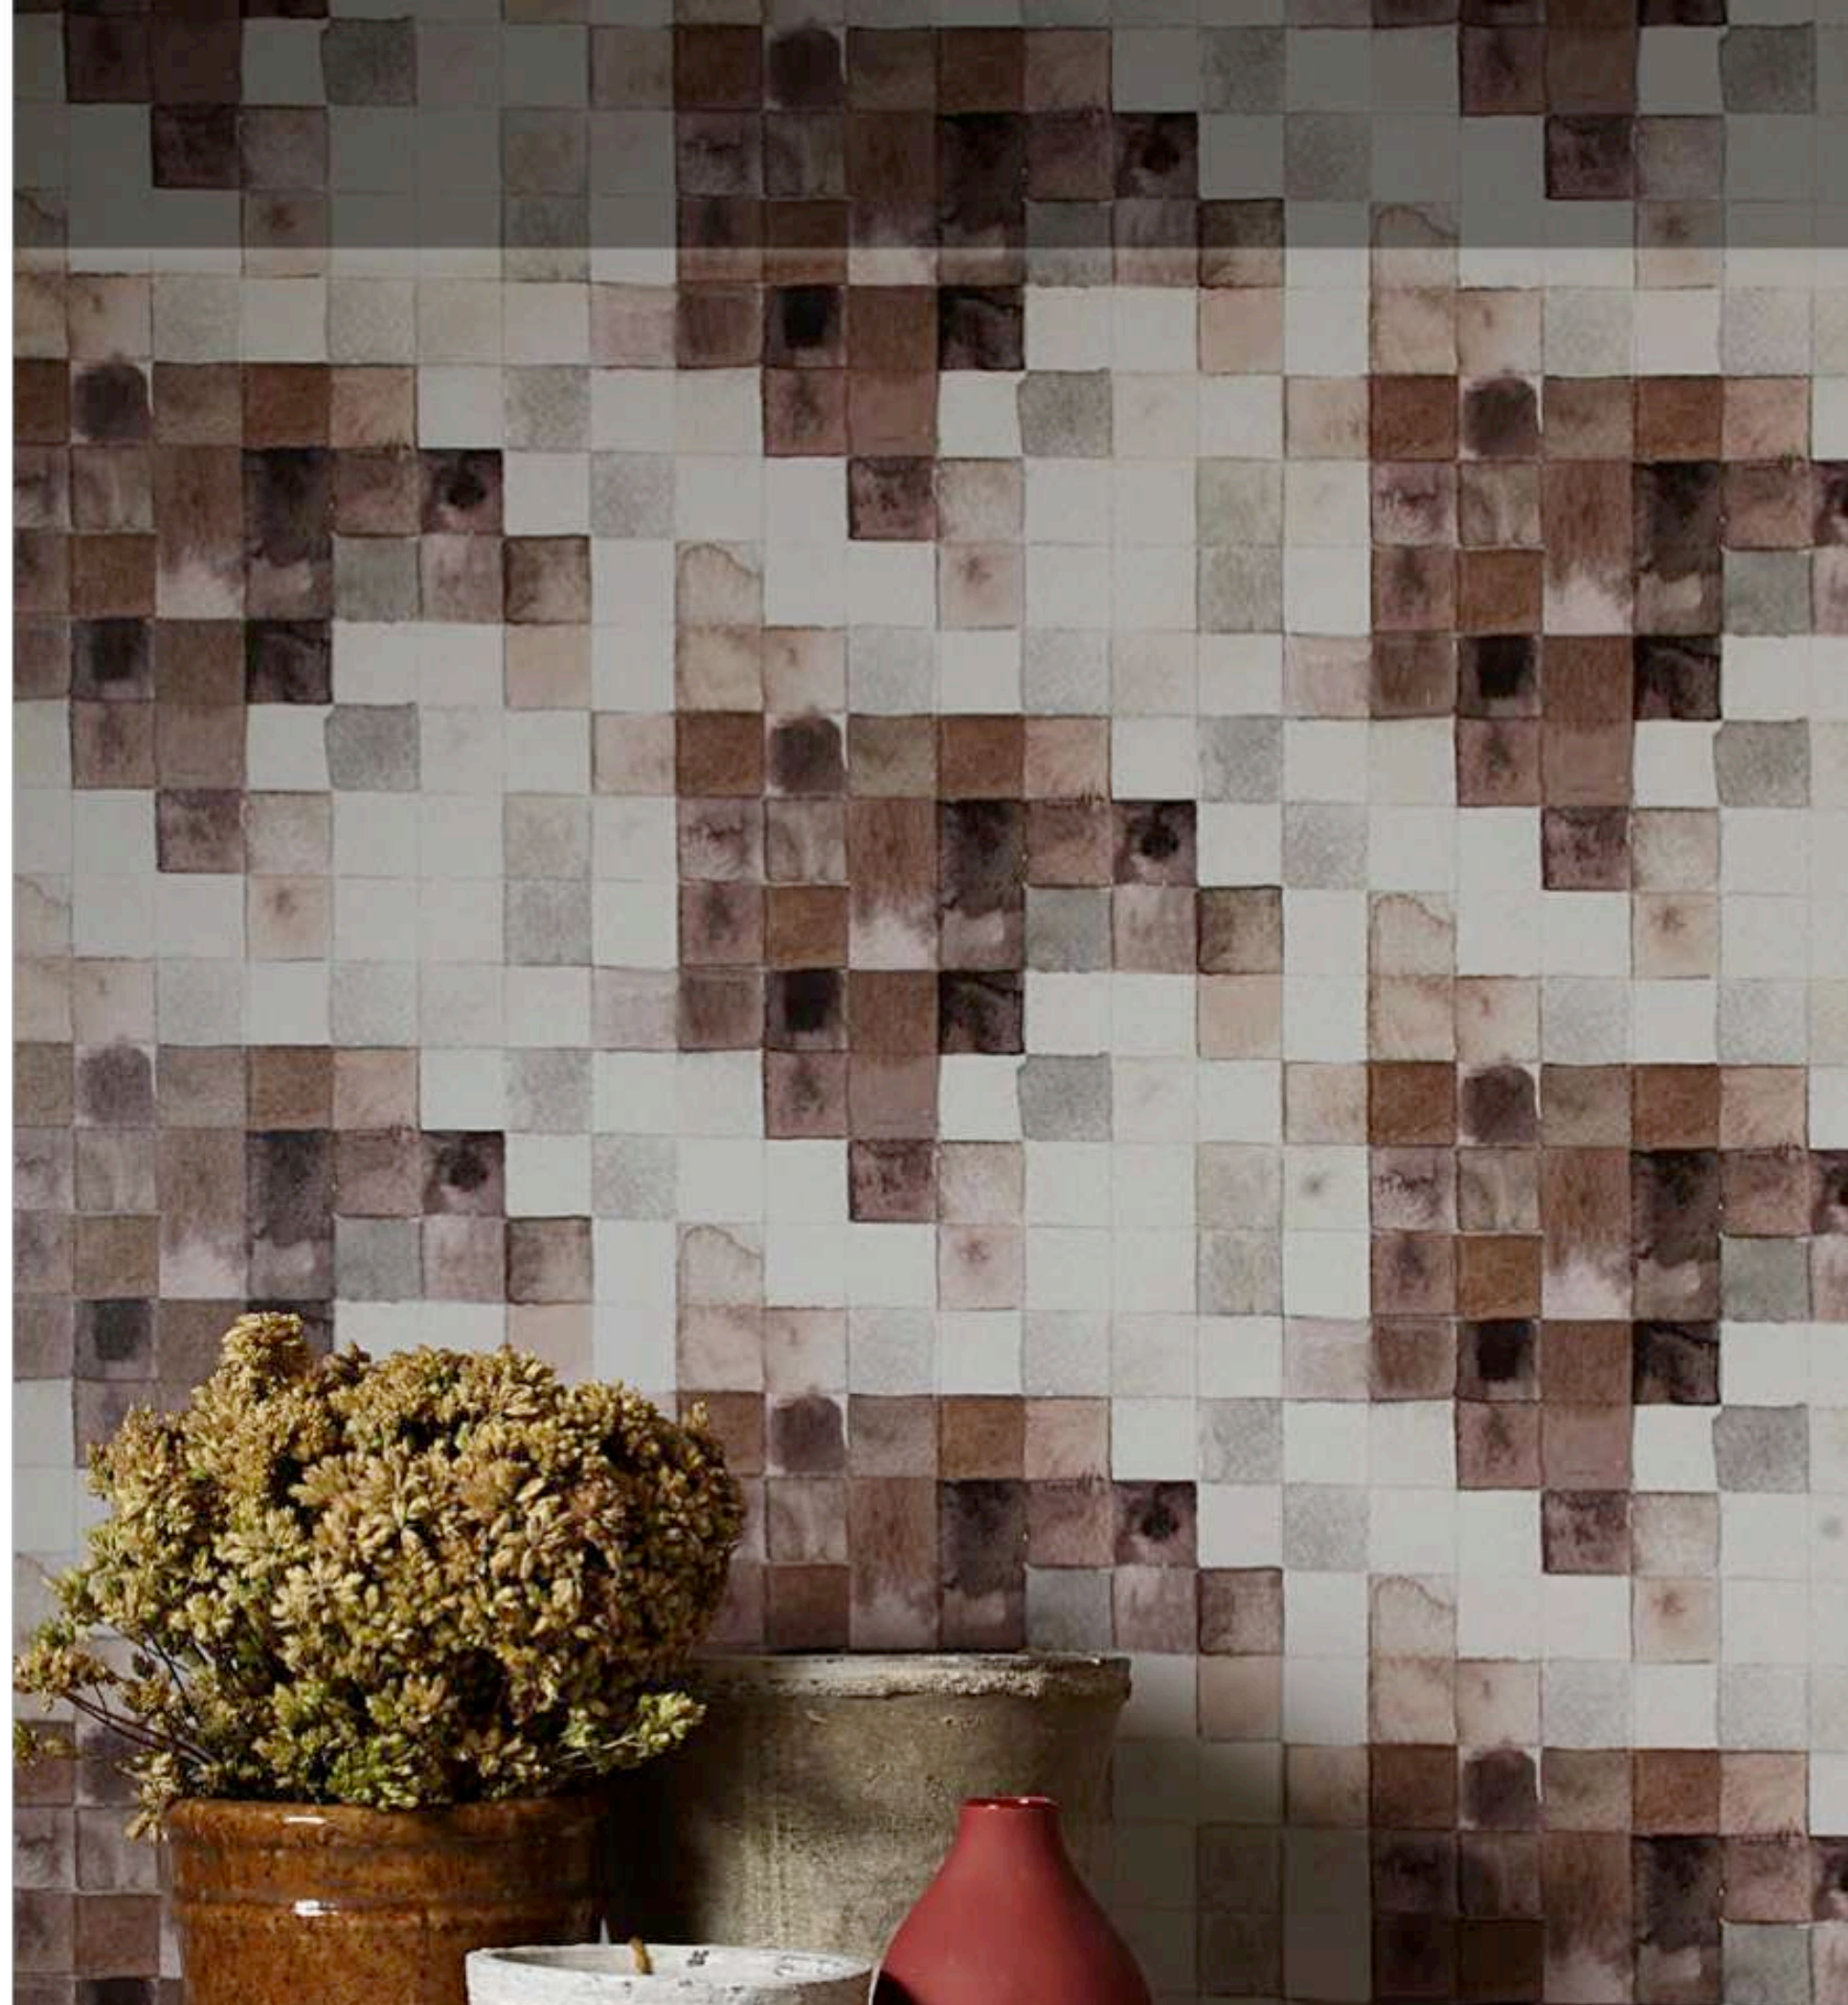

DESIGN STORE

Yanaka

Tamaño por rollo	10m
Composición	No tejido, acabado vinílico
Ancho	53cm
Repetición de patrón	53cm
Peso por rollo	836gr.
Uso	Residencial y contract
Cuidados	Lavable
Certificación	Alta resistencia a la luz