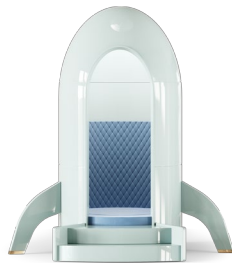

SPACE ROCKET | LOUNGE
W 227 cm | 89,37" D 168 cm | 66,14"
H 249 cm | 98,03"

11 970,00 €